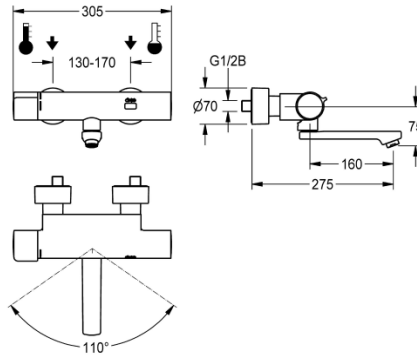

Modell-Linie: F5 | F5ET1018

Wascharmaturen | Wascharmaturen

KWC-Nr.

2030032980

Ausladung 155 mm

2030032981

Ausladung 215 mm

2030032983

Ausladung 275 mm

2030039527

mit Ausladung 155 mm und vormontierter Desinfektionseinheit

2030039528

mit Ausladung 215 mm und vormontierter Desinfektionseinheit

2030039529

mit Ausladung 275 mm und vormontierter Desinfektionseinheit